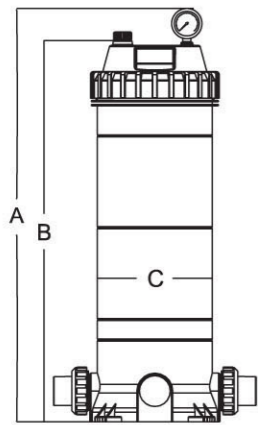

Functions

Maximum Working Pressure 250kPa /36psi/2.5bar
Maximum Water Temperature 40^oc (100^oF)

Technical Information

Code	Model No	Filter Area(m ²)	Valve Connections		Max Flow Rate	A mm	B mm	C mm
88060101	CF25	2.25	1.5 inch	50mm	92lpm 5.5m ³ /h	445	387	225
88060102	CF50	4.63	1.5 inch	50mm	190lpm 11.4m ³ /h	625	567	225
88060103	CF75	7.00	1.5 inch	50mm	283lpm 17.0m ³ /h	805	747	225
88060104	CF100	9.40	2.0 inch	63mm	382lpm 22.9m ³ /h	985	927	225
88060105	CF150	13.72	2.0 inch	63mm	555lpm 33.4m ³ /h	1165	1107	225
88060106	CF200	16.82	2.0 inch	63mm	680lpm 40.9m ³ /h	1345	1287	225