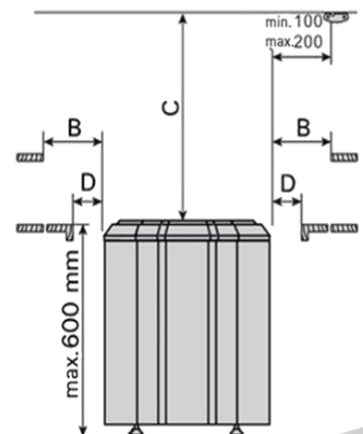

Safety Distance :