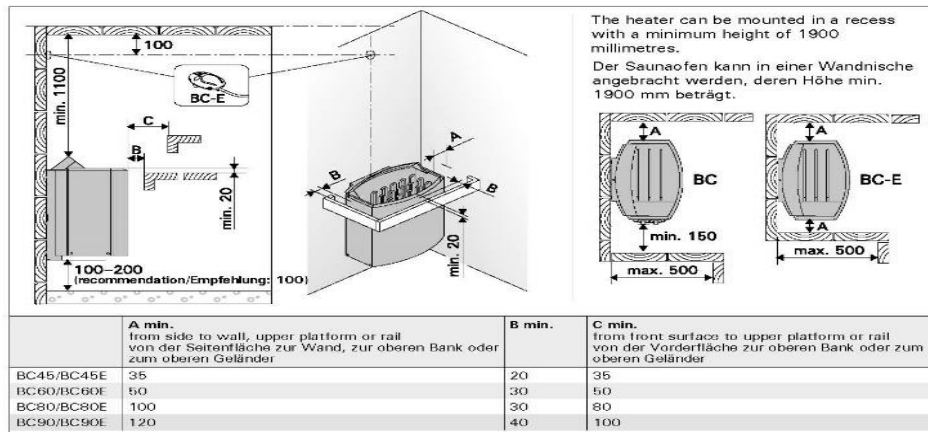

Vega

Harvia Vega is an elegant heater that is easy-to-use because the operating switches are placed ergonomically on the side of the heater. Designed with Stainless Steel outer casing design makes Heater more modern. Switches are placed in upper part and hide side of Heater for easier operation.

Vega designed with easy mount on the separate mounting rack. Simply operation as symmetrical design without change handedness of the Heater. Easy Installation : All connections setup with aside of the Heater.

Structure for Vega makes it is possible to place in lower position on the wall, and it supply heat to spread evenly throughout the Sauna Room to ensure even lower benches can also enjoy sufficient heat.

Vega เป็นเครื่องทำความร้อนที่โดดเด่นและใช้งานง่ายออกแบบโดยใช้สแตนเลส สตีลเป็นฝาครอบภายนอก ทำให้ดูรูปทรงทันสมัย ปุ่มสวิตช์อยู่ด้านบนของเครื่องออกแบบให้ง่ายต่อการใช้งาน

Vega ถูกออกแบบให้ติดตั้งได้ง่ายโดยแยกกันเป็นชิ้นส่วน การใช้งานที่ง่ายโดยรูปร่างที่ออกมาให้สมมาตรโดยไม่ต้องเปลี่ยนแปลงรูปแบบของเครื่องทำความร้อน การเชื่อมต่อในการติดตั้งด้านข้างของเครื่องก็ทำได้ง่าย และสะดวกในการใช้งาน

โครงสร้างที่ออกแบบมาสำหรับ Vega ทำให้ติดตั้งในตำแหน่งที่ต่ำลงได้ และช่วยให้ความร้อนแพร่กระจายอย่างทั่วถึงภายในห้องซาวน่า เพื่อให้แน่ใจว่าเก้าอี้ด้านล่างก็ได้รับความร้อนอย่างเพียงพอ

Heater Ofen	Out- put Leis- tung	Sauna room Saunakabine		Electrical connections Elektroanschlüsse						
		Cubic vol. Rauminhalt	Height Höhe	400 V 3N ~		230 V 1N ~		To sensor (BC-E) An Fühler (BC-E)		
Model and dimensions/ Modell und Maße		min.	max.	min.	mm²	A	mm²		A	mm²
Width/Breite • BC 480 mm • BC-E 450 mm Depth/Tiefe 310 mm Height/Höhe 540 mm Weight/Gewicht 11 kg Stones/Steine max. 20 kg		▶ 2.3.			See fig. 8. The measurements apply to the connecting cable only! Siehe Abbildung 8. Die Messungen beziehen sich ausschließlich auf das Anschlusskabel!					
BC45/BC45E	4,5	3	6	1900	5 x 1,5	3 x 10	3 x 2,5	1 x 20	4 x 0,25	
BC60/BC60E	6,0	5	8	1900	5 x 1,5	3 x 10	3 x 2,5	1 x 35	4 x 0,25	
BC80/BC80E	8,0	7	12	1900	5 x 2,5	3 x 16	3 x 6	1 x 35	4 x 0,25	
BC90/BC90E	9,0	8	14	1900	5 x 2,5	3 x 16	3 x 10	1 x 50	4 x 0,25