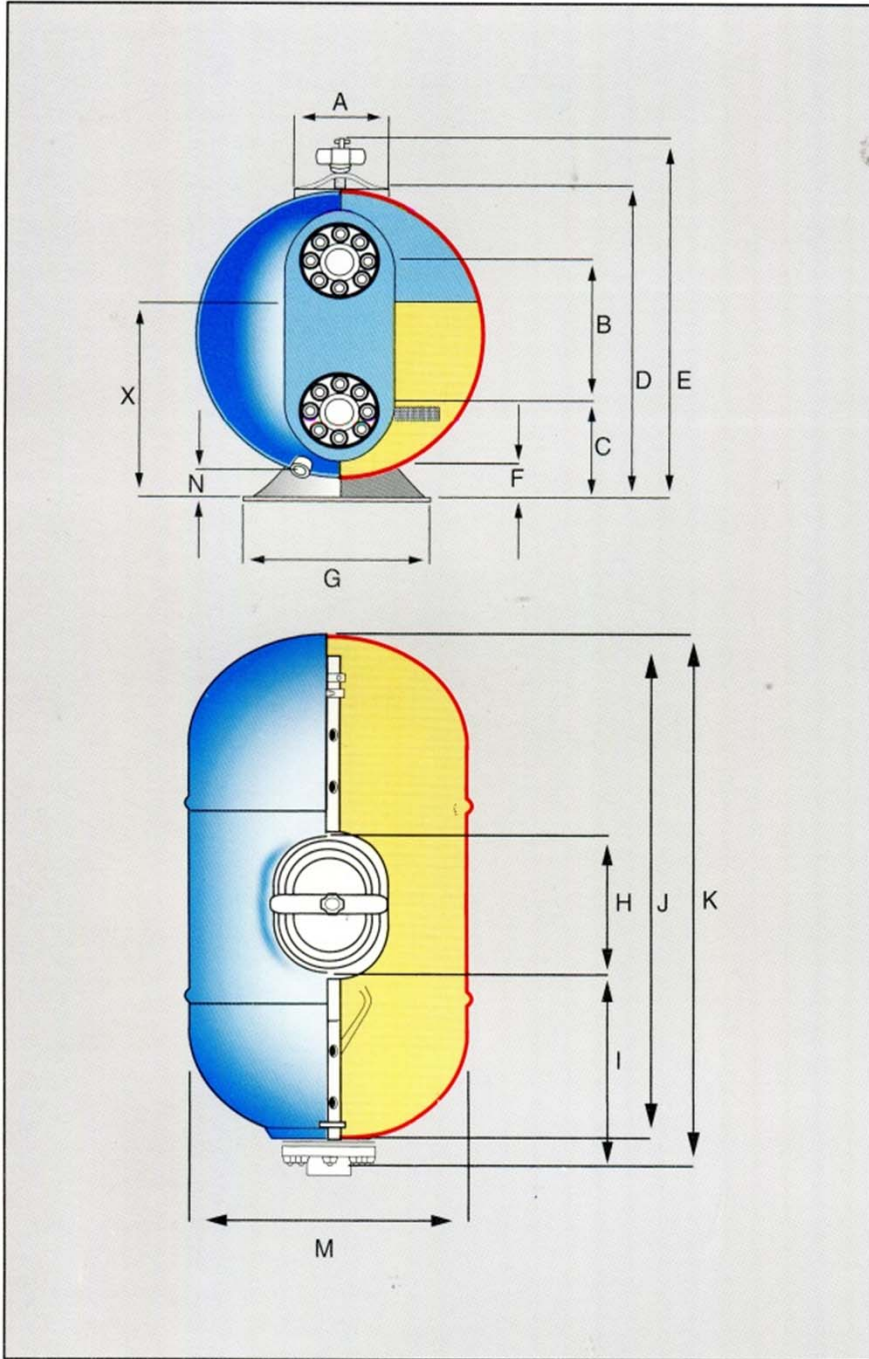

The filter length can also be increased to gain a greater surface area.

Options:

- pressure gauge
- non-standard colours on request
- off set position of lid/manhole for easy access
- increased length

FILTER / PUMP - SELECTION GUIDE

CODE	FILTER		MEDIA		PIPE / CONNECTIONS		PUMP - H.P.		PUMP - KW		OUTPUT m ³ / hr	
	TYPE	Ø - MM	AREA - m ²	WEIGHT kg	INCH	mm	MIN	MAX	MIN	MAX	MIN	MAX
30750	HZC-30	760	1.25	750	4	110	3.0	4.0	2.2	3.0	31	56
36300	HZC-36	900	1.50	950	4	110	4.0	5.5	3.0	4.0	38	67
42413	HZC-42	1100	2.0	1200	4	110	5.5	7.5	4.0	5.5	50	90
48300	HZC-48	1200	2.5	1600	5	125	7.5	10.0	5.5	7.5	62	113

HZC-HORIZONTAL

DIMENSIONS

TYPE	HZC-30	HZC-36	HZC-42	HZC-48
A	300	330	330	330
B	390	560	700	850
C	280	290	320	350
D	1055	1150	1265	1380
E	1115	1225	1335	1450
F	125	150	190	225
G	575	725	815	900
H	300	430	430	430
I	750	775	800	1010
J	1950	1960	1980	2380
K	2000	2010	2030	2500
L	-	-	-	-
M	780	945	1120	1315
N	175	185	195	215
X	460	570	660	710
Y	-	-	-	-
Z	-	-	-	-

ORDERING

TYPE	HZC-30	HZC-36	HZC-42	HZC-48
CODE	30750	36300	42413	48300
ST-COL	Blue	Blue	Blue	Blue
WIDTH	800	970	1135	1340
LENGTH	2010	2020	2040	2600
HEIGHT	1125	1135	1345	1465
WEIGHT (kg)	70	85	150	175